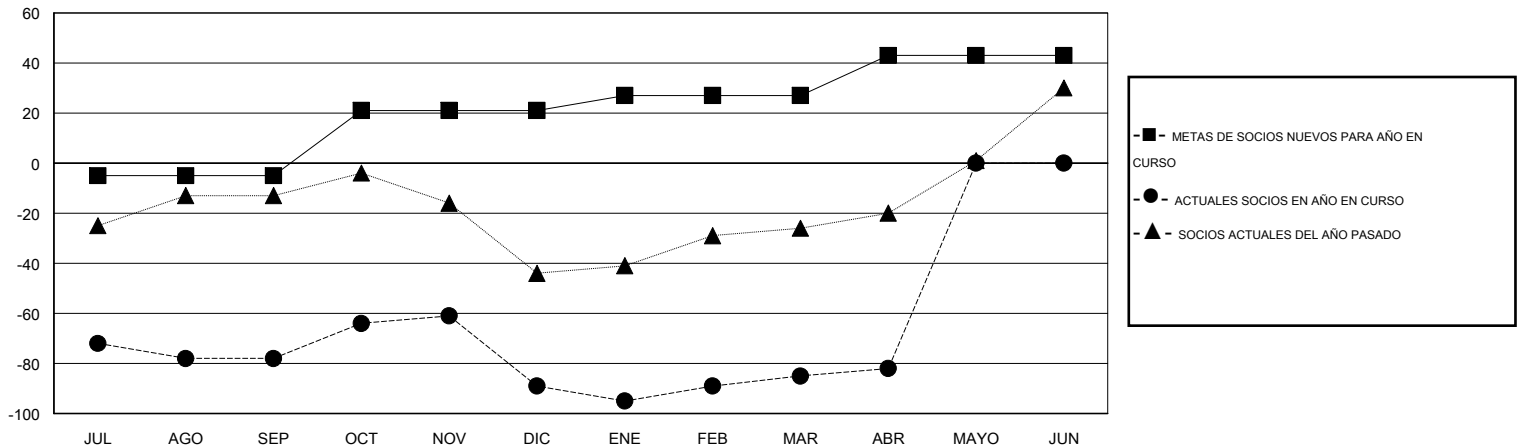

MONTHLY MEMBERSHIP PROGRESS REPORT

District R 3

Results as of: 4/30/2014

GMT: CARLOS JUSTINIANO

UBICACIÓN DOMINICAN REPUBLIC

GMT DE AE 3

Clubes					socios				
RESULTADOS DE 2013-2014					RESULTADOS DE 2013-2014				
TRIMESTRE	META DE CLUBES NUEVOS	ACTUALES NUEVOS CLUBES	BAJAS ACTUALES DE CLUBES	ACTUAL GANANCIA/ PÉRDIDA NETA	TRIMESTRE	META DE SOCIOS NUEVOS	ACTUALES SOCIOS AÑADIDOS	BAJAS ACTUALES DE SOCIOS	ACTUAL GANANCIA/ PÉRDIDA NETA
JUL/AGO/SEP	0	0	0	0	JUL/AGO/SEP	-5	6	84	-78
OCT/NOV/DIC	1	0	0	0	OCT/NOV/DIC	26	26	37	-11
ENE/FEB/MAR	0	0	0	0	ENE/FEB/MAR	6	20	16	4
ABR/MAYO/JUN	1	0	0	0	ABR/MAYO/JUN	16	8	5	3

METAS Y CIFRA ACUMULATIVA DE CLUBES NUEVOS

METAS Y CIFRA ACUMULATIVA DE SOCIOS

CLUBES DADOS DE BAJA: 0	17 CLUBS OF 44 AÑADIERON 1 O MÁS SOCIOS NUEVOS	<u>DISTRIBUCIÓN POR SEXO</u>
		MASCULINO 708 (58.37%)
		FEMENINO 505 (41.63%)
<u>SOCIOS DADOS DE BAJA</u>	CLIC AQUÍ PARA DATOS DE SALUD DE CLUB	SOCIOS EN UNIDAD FAMILIAR 392
FALLECIDOS 12		CABEZA DE FAMILIA 161
CLUB CANCELADO 0		NO ES CABEZA DE FAMILIA 231
OTRO 130		
TOTAL 142		