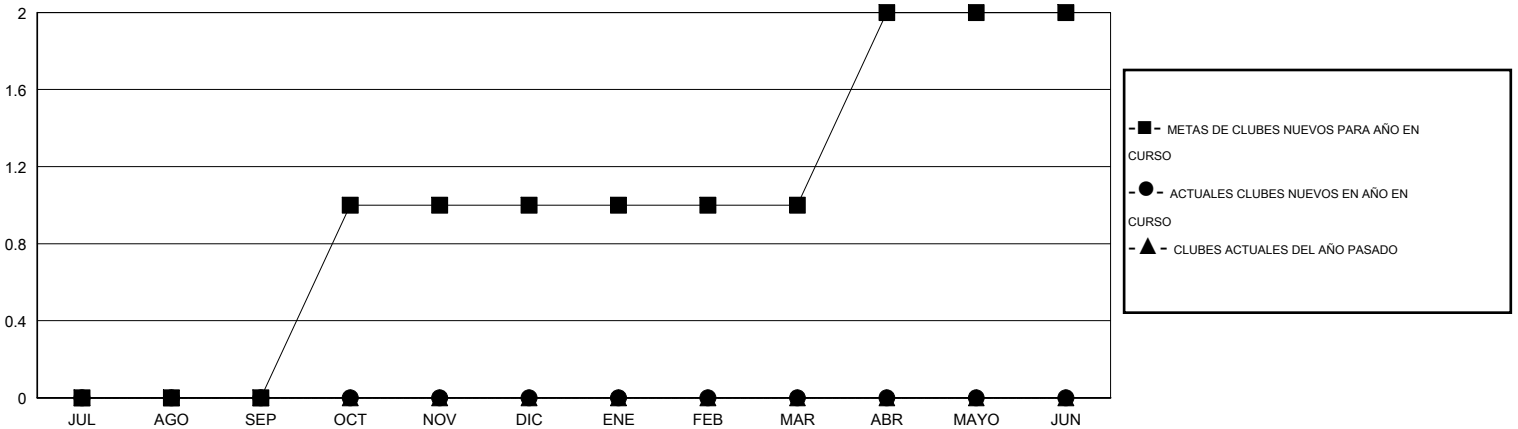

MONTHLY MEMBERSHIP PROGRESS REPORT

District R 3

Results as of: 4/30/2014

GMT: CARLOS JUSTINIANO

UBICACIÓN DOMINICAN REPUBLIC

GMT DE AE 3

Clubes					socios				
RESULTADOS DE 2013-2014					RESULTADOS DE 2013-2014				
TRIMESTRE	META DE CLUBES NUEVOS	ACTUALES NUEVOS CLUBES	BAJAS ACTUALES DE CLUBES	ACTUAL GANANCIA/ PÉRDIDA NETA	TRIMESTRE	META DE SOCIOS NUEVOS	ACTUALES SOCIOS AÑADIDOS	BAJAS ACTUALES DE SOCIOS	ACTUAL GANANCIA/ PÉRDIDA NETA
JUL/AGO/SEP	0	0	0	0	JUL/AGO/SEP	-5	6	84	-78
OCT/NOV/DIC	1	0	0	0	OCT/NOV/DIC	26	26	37	-11
ENE/FEB/MAR	0	0	0	0	ENE/FEB/MAR	6	20	16	4
ABR/MAYO/JUN	1	0	0	0	ABR/MAYO/JUN	16	8	5	3

METAS Y CIFRA ACUMULATIVA DE CLUBES NUEVOS

METAS Y CIFRA ACUMULATIVA DE SOCIOS

CLUBES DADOS DE BAJA: 0	17 CLUBS OF 44 AÑADIERON 1 O MÁS SOCIOS NUEVOS	<u>DISTRIBUCIÓN POR SEXO</u>
		MASCULINO 708 (58.37%)
		FEMENINO 505 (41.63%)
<u>SOCIOS DADOS DE BAJA</u>	CLIC AQUÍ PARA DATOS DE SALUD DE CLUB	SOCIOS EN UNIDAD FAMILIAR 392
FALLECIDOS 12		CABEZA DE FAMILIA 161
CLUB CANCELADO 0		NO ES CABEZA DE FAMILIA 231
OTRO 130		
TOTAL 142		